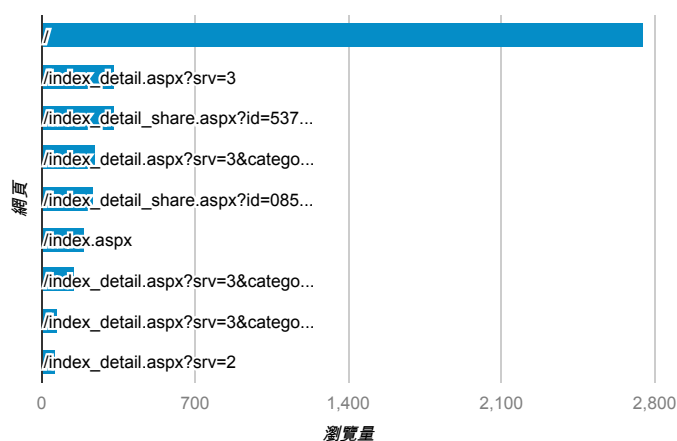

報表03_內容

2014年5月1日 - 2014年5月31日

所有工作階段
100.00%

+ 新增區隔

網頁載入平均需時 (秒)

● 網頁載入平均需時 (秒)

網頁載入平均需時 (秒)和瀏覽量 (依 網頁 分組)

網頁	網頁載入平均需時 (秒)	瀏覽量
/index_detail_share.aspx?id=0857AE920B259F8E	21.75	241
/	4.06	2,749
/index_detail_share.aspx?id=3031F1207A9E466C	3.28	5
/index_detail_share.aspx?id=505769B3D21CB200	2.64	1
/index_detail_share.aspx?id=537C19E76E8126BF	2.40	334
/index_detail.aspx?srv=3&category=50	2.22	29
/index_detail.aspx?srv=3&category=17	2.17	249
/index_detail_share.aspx?id=1159FB989764D16E	2.13	1
/intro_MISStudentInfo.aspx	1.97	18
/index_detail_share.aspx?id=E0FA47B1803FB219	1.65	3

瀏覽量 (依網頁分組)

造訪和新造訪率 (依 關鍵字 分組)

關鍵字	工作階段	% 新工作階段
(not provided)	1,130	87.52%
淡江大學行事曆2014	5	60.00%
淡江大學 行事曆	4	100.00%
學生學習歷程	3	66.67%
學習歷程	3	66.67%
12怒漢片首法官對陪審員作何交代	2	100.00%
工作經驗分享	2	100.00%
威秀 打工	2	100.00%
威秀工作	2	50.00%
淡江大學行事曆	2	50.00%